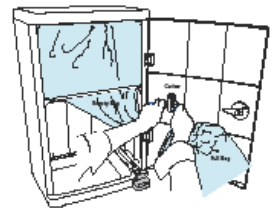

Sistema único de bolsa continua que hace el vaciado más fácil.
Disponible en 2 colores: acero inoxidable y blanco perla.

TIRAR

CORTAR

ATAR

Sin olores: Doble sellado, mantiene la habitación sin malos olores.

Higiénico: No necesita usar las manos, sistema "pisar y tirar". La tapa y la estructura interna fabricadas en ABS durable, mientras que la estructura de la unidad en acero inoxidable.

Económico: El sistema de revestimiento continuo elimina el desperdicio, incluso vaciando la unidad antes de llenarla.