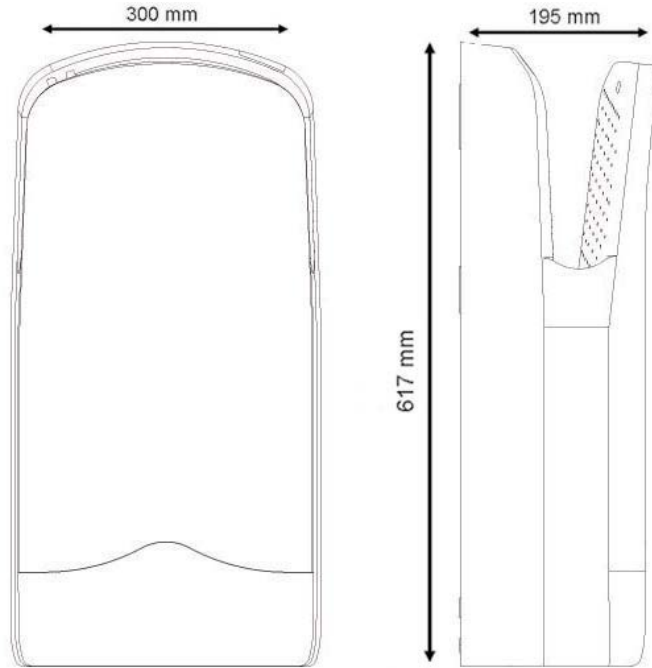

**COMPONENTES Y CARACTERÍSTICAS TÉCNICAS**

- Carcasa exterior y depósito de agua contruidos de ABS de alto impacto de 2,6 mm de espesor.
- Voltaje: 220/230/240 V~ / 50-60 Hz. Disponible versión de 110/120 V~ (consultar).
- 2 motores con escobillas: 30.000 r.p.m. (requiere mantenimiento).
- Potencia: 1760 W.
- Consumo (230Vac): 8 A.
- Aislamiento eléctrico: Clase II.
- Índice de protección: IPX1.
- Dimensiones: 617 alto x 300 ancho x 195 fondo (mm).
- Presión sonora: 70 dB.
- Peso: 9,55 Kg.
- Velocidad del aire: 370 Km/h.
- Mantenimiento: limpieza de filtro y vaciado del depósito de agua.

**TEXTO SUGERIDO PARA PRESCRIPCIÓN**

Secamanos VELITIA NOFER, por aire inyectado activado por sensor, motor 1760 W de potencia. Carcasa de ABS color Gris plata. Dimensiones máximas: 617 alto x 300 ancho x 195 fondo (mm).

ESQUEMA DIMENSIONAL

Dimensiones en mm.

INSTALACIÓN

En zonas de alta frecuencia de uso, se recomienda instalar un secamanos para cada lavamanos. En zonas con baja frecuencia de uso se recomienda un secamanos por cada dos lavamanos o dos secamanos por cada tres lavamanos. A continuación se muestran las medidas recomendadas para la instalación, tanto en caso de baño standard como adaptado.