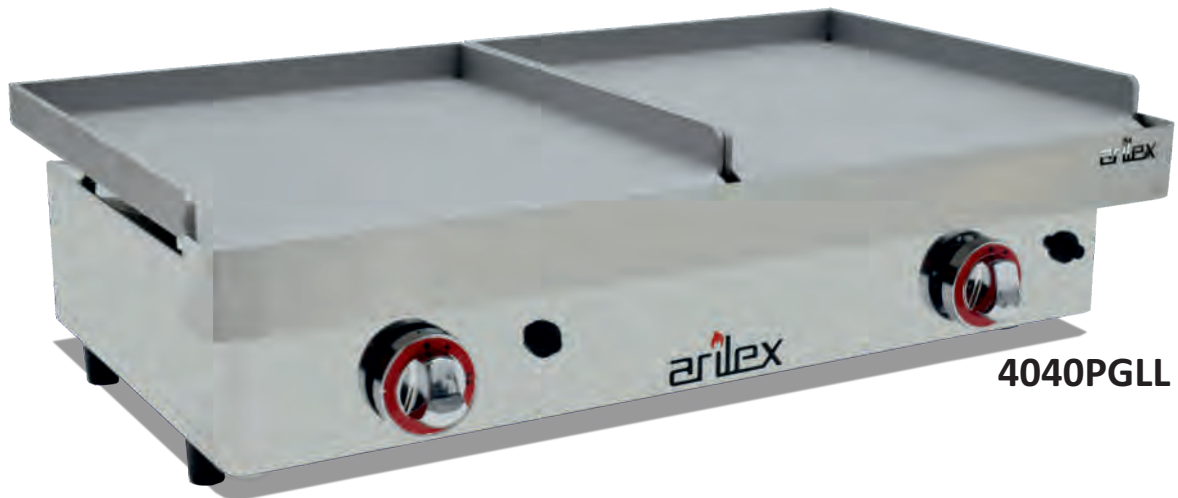

Planchas a Gas DUO

Gas Griddles DUO

Planchas a Gas DUO Acero Laminado 6 mm.
Gas Griddles DUO with Steel Plate 6 mm.

Fabricado en España con materiales de alta calidad. Certificado CE.
Made in Spain with high quality materials. CE certified.

Construido en acero inoxidable acabado alto brillo.
Built in polished stainless steel.

4040PGLL