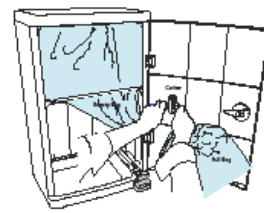

Su sistema único de bolsa continua hace el vaciado más fácil.
Montaje en pared u opción para base, soporte independiente.

TIRAR

CORTAR

ATAR

Sin olores: Doble sellado, mantiene la habitación sin malos olores.

Higiénico: No necesita usar las manos, sistema "pisar y tirar". Recubrimiento resistente a la humedad en PCB.

Económico: El sistema de revestimiento continuo elimina el desperdicio, incluso vaciando la unidad antes de llenarla.