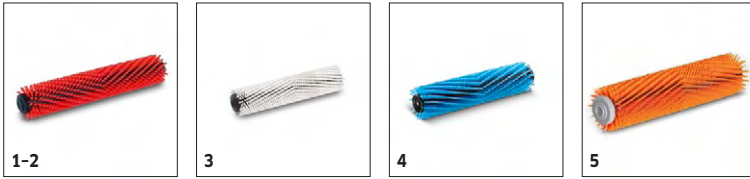

ACCESORIOS PARA BR 30/4 C ADV 1.783-213.0

		Ref. de pedido	Grado de dureza / Tipo de cepillo	Longitud	Color	Canti- dad	Precio	Descripción	
Cepillos cilíndricos para BR									
Cepillo cilíndrico	1	4.762-428.0	medio	300 mm	rojo	1 uni- dades		Cepillo cilíndrico, semiduro, rojo. Longitud: 300 mm. Con soporte en estrella resistente al desgaste. Para todas las tareas de limpieza habituales. Cerdas: polipropileno, 0,2 mm de grosor, 11,5 mm de longitud.	■
	2	4.762-005.0	medio	300 mm	rojo	1 uni- dades			■
	3	4.762-452.0	blando	300 mm	blanco	1 uni- dades		Cepillo cilíndrico, blando, blanco. Longitud: 300 mm. Con soporte en estrella resistente al desgaste. Para limpiar suelos delicados y para pulir. Cerdas: poliamida, 0,15 mm de grosor, 11,5 mm de longitud.	□
	4	4.762-499.0	blando	300 mm	azul	1 uni- dades		Para limpiar alfombras y moquetas.	□
	5	4.762-484.0	alto-profundo	300 mm	naranja	1 uni- dades		Semiduro, para limpiar suelos de estructura quebrada y con juntas profundas.	□

■ Incluido en el equipo de serie. □ Accesorio opcional.